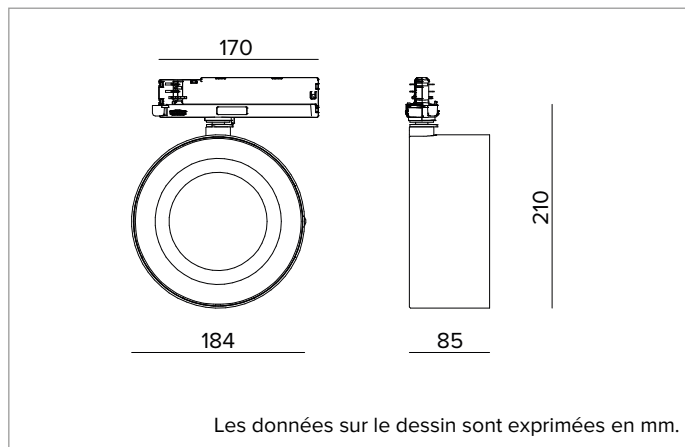

T037MFH930ELPW | ZENO 180

Projecteur professionnel LED orientable

	3000K	H(m)	D(m)	Emax(lx)		
	Ra90		27°			
	Fixture Power	42W	1	0.47	14665	
	Source Flux	4853lm	2	0.94	3666	
	Fixture Flux	3109lm	3	1.42	1629	
	Efficacy	75lm/W	4	1.89	917	
TS1229	Imax=3022cd/klm	Imax	14665cd	5	2.36	587

CCT nominale : 3000K

Durée utile (L80/B10) : >50000h tq +25°C

CARACTÉRISTIQUES DE L'ÉCLAIRAGE

Version Flood avec optique hybride, composée de réflecteur en aluminium anodisé spéculaire, lentille en verre optique, support de la lentille en aluminium anodisé noir et écran holographique en PMMA.