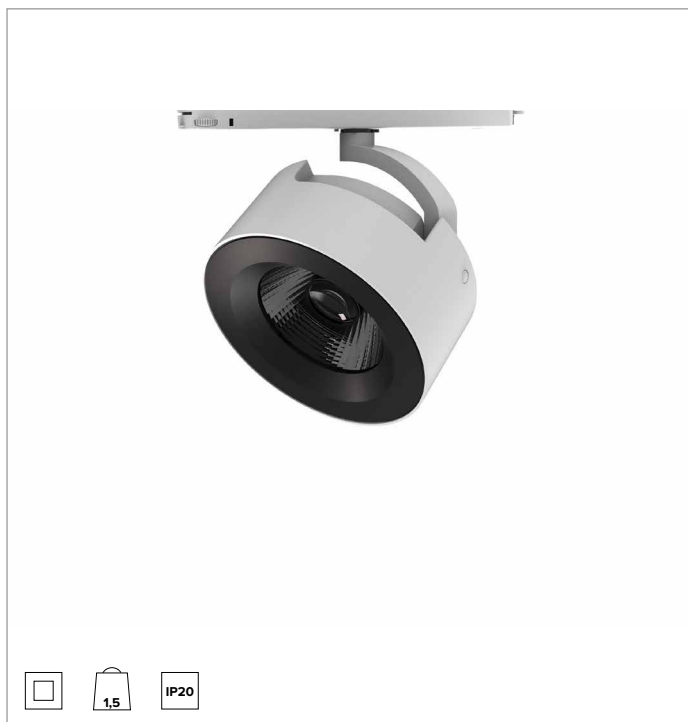

T037MFH930ELPW | ZENO 180

Projecteur professionnel LED orientable

	3000K	H(m)	D(m)	Emax(lx)		
	Ra90		27°			
	Fixture Power	42W	1	0.47	14665	
	Source Flux	4853lm	2	0.94	3666	
	Fixture Flux	3109lm	3	1.42	1629	
	Efficacy	75lm/W	4	1.89	917	
TS1229	Imax=3022cd/klm	Imax	14665cd	5	2.36	587

CCT nominale : 3000K

Durée utile (L80/B10) : >50000h tq +25°C

CARACTÉRISTIQUES DE L'ÉCLAIRAGE

Version Flood avec optique hybride, composée de réflecteur en aluminium anodisé spéculaire, lentille en verre optique, support de la lentille en aluminium anodisé noir et écran holographique en PMMA.

Optique : HYBRIDE

Ouverture du faisceau : FL

Rendement optique : 64%

Flux appareil : 3109lm

Efficacité lumineuse : 75lm/W

Sécurité photobiologique : Conforme au groupe RG1 (Risque faible)

CARACTÉRISTIQUES MÉCANIQUES

Corps optique réalisé en aluminium moulé sous pression et peint. Corps optique inclinable à -90° et orientable à 355° avec possibilité de blocage de l'orientation.

Couleur et finition : Blanc platre

Poids : 1,5Kg